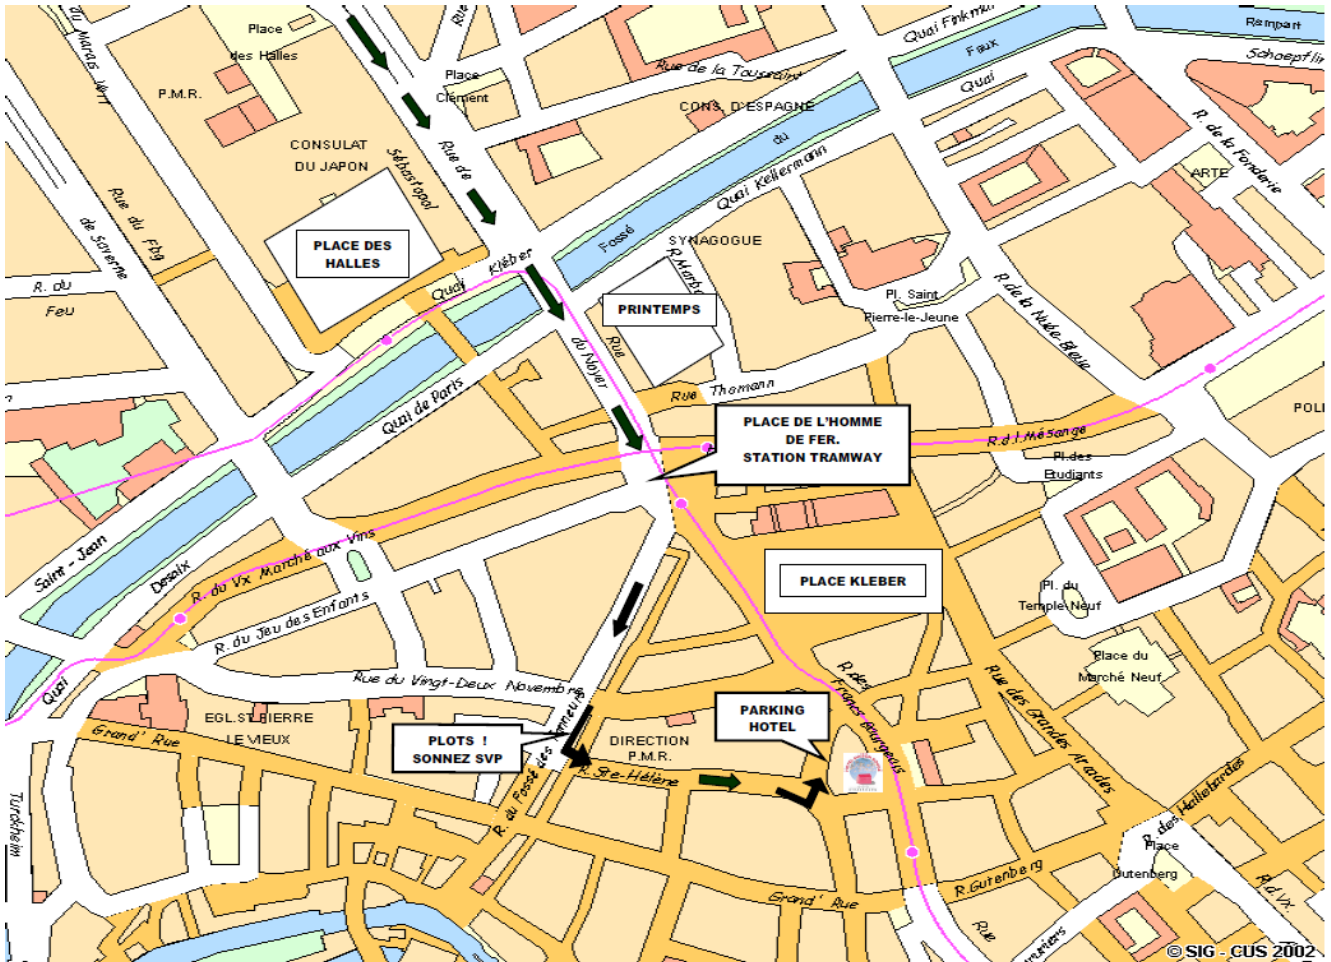

En arrivant de la direction **A4 METZ-PARIS / KARLSRUHE** :
Prendre la sortie n° 51 « **Strasbourg Centre** »
Puis toujours suivre l'indication « **CENTRE VILLE / PLACE DES HALLES** »

En arrivant de la direction **A35 COLMAR/MULHOUSE** ou **BÂLE/KEHL/AEROPORT** :
Prendre la sortie n° 2 « **Place des Halles** »

Prendre la direction

Rester sur le côté gauche de la chaussée et traverser la rivière.
Continuer tout droit dans la rue du Noyer jusqu'au prochain feu tricolore.
Arrivé à la place de « l'Homme de Fer » (**station de tramway sur votre gauche**), prendre tout droit, « **rue du Fossé des Tanneurs** ».
Au croisement avec la rue du 22 Novembre, continuer tout droit dans l'impasse (toujours la rue du Fossé des Tanneurs).
Sonner à la borne grise située à gauche et s'annoncer pour pouvoir tourner à gauche « **Rue Sainte Hélène** ».
Au bout de la rue Ste Hélène, lorsque vous verrez le restaurant « MOOZE » prendre à gauche, « **Rue Sainte Barbe** ».
La grille du parking se trouve sur votre droite.

Nous vous souhaitons un agréable séjour, et vous remercions d'avoir choisi l'Hôtel Maison Rouge.

ACCES POUR LES BUS

En arrivant de la direction **A4 METZ-PARIS / KARLSRUHE** :
Prendre la sortie N° 51 « **STRASBOURG CENTRE** »,
puis toujours suivre l'indication « **CENTRE VILLE / PLACE DES HALLES** »

Arrivé à la place de « l'Homme de Fer » (station de tramway sur votre gauche), prendre tout droit, « **rue du Fossé des Tanneurs** ».

Au croisement, continuer tout droit (toujours **la rue du Fossé des Tanneurs**), sonner et s'annoncer à la borne orange pour pouvoir avancer.