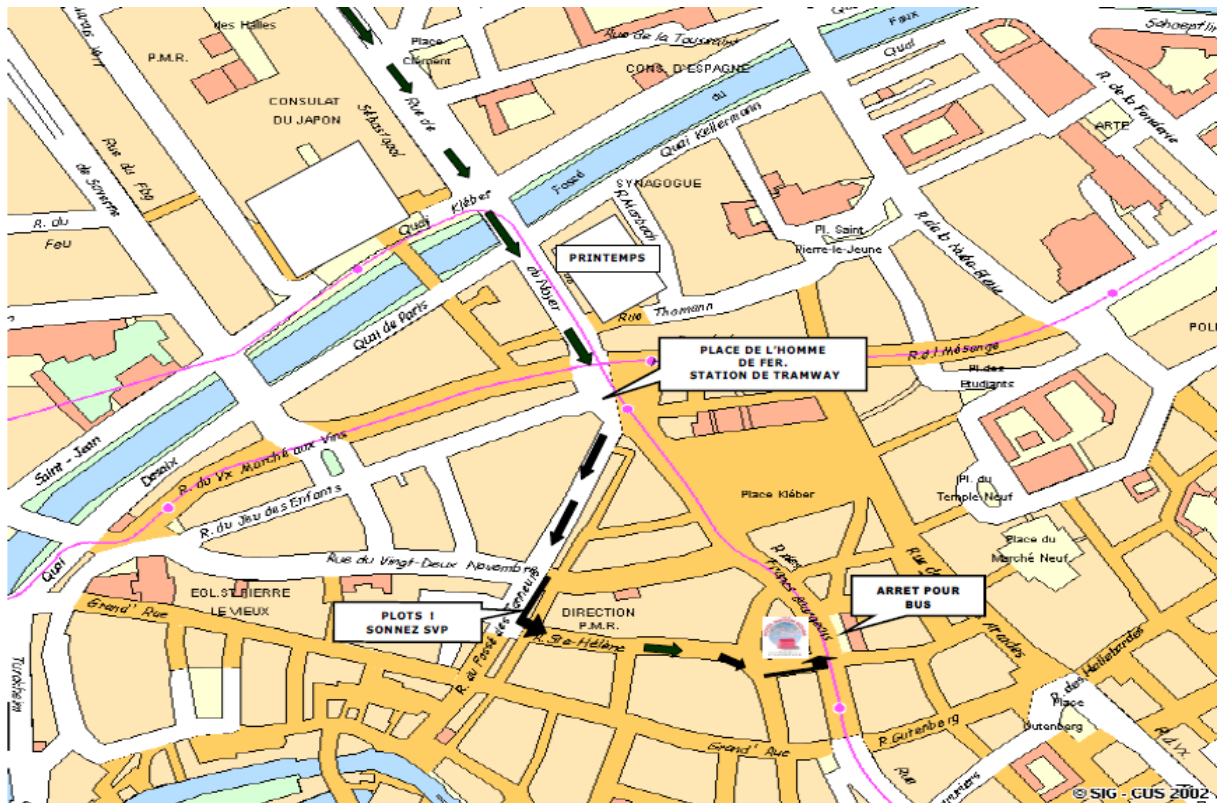

Nous vous souhaitons un agréable séjour, et vous remercions d'avoir choisi l'Hôtel
Maison Rouge.